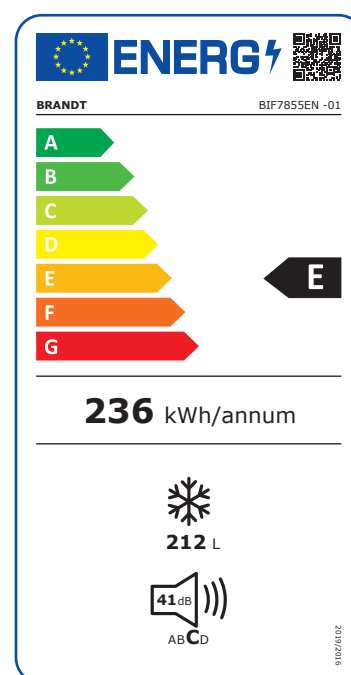

CONGELADOR UNA PUERTA BIF7855EN

Brandt
Contigo, siempre

Características	
Integración total	Sí
Capacidad neta congelador	212 L
Clasificación energética	E
Clase climática	ST
Consumo de energía anual	236 kWh
Consumos	10 kWh/24 h
Nivel sonoro	41 dB
Prestaciones	
Sistema de frío No Frost	Sí
Congelador 4 estrellas	Sí
Twist ice - fabricación y almacenaje de cubitos de hielo	Sí
Número de compresores	1
Autonomía	8 h
Longitud del cable de alimentación	198 cm
Pies regulables	Sí
Ruedas	Sí
Puerta reversible	Sí
Montaje de puertas: deslizante	Sí
Luz interior LED	Sí
Cajones transparentes	4
Bandejas	2
Alarma puerta abierta	Sí
Regulación electrónica de la temperatura - Display exterior	Sí
Función Súper refrigeración: la temperatura se regula automáticamente a las necesidades del aparato en función de la carga	Sí
Bandejas de cristal de alta resistencia que aseguran una perfecta higiene por su facilidad de limpieza	Sí
Datos técnicos	
Tensión	220-240 V
Frecuencia	50 Hz
Amperios	0,7 A
Potencia	210 W
Dimensiones	
Dimensiones A xAn x P	178,5 x 54 x 54,5 cm
Dimensiones A xAn x P Embalaje	188 x 58 x 58,5 cm
Dimensiones A x An x P Integración	178,5 x 56 x 56 cm
Peso Neto / Embalado	67 / 72,5 kg