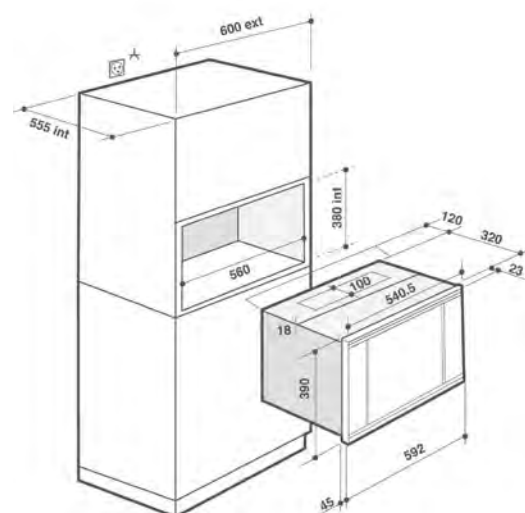

MICROONDAS BMG2508B

Brandt
Contigo, siempre

Características	
Tipo de instalación	Integración
Horno microondas	MO + función grill
Acabado	Cristal negro
Tipo de comandos	Control táctil
Pantalla LED	Sí
Funciones: Apertura de Puerta, Microondas + grill, Microondas, Grill	4
Temporizador (minutos)	95
Apertura	Lateral
Iluminación al abrir la puerta	Sí
Interior de acero inoxidable	Sí
Potencia máxima del grill (W)	1000
Niveles de potencia	5
Volumen de la cavidad (L)	20
Diámetro del plato (cm)	24
Nº de funciones de cocción: Descongelación, 8 programas auto y Grill	3
Fusible (A)	6
Voltaje (V)	230
Frecuencia (Hz)	50
Dimensiones del producto AlxAnxPr (cm)	38,2X59,4X34,4
Dimensiones del producto embalado HxLxD (cm)	44,5X66X40,4
Dimensiones integradas AlxAnxPr (cm)	38X56X32
Longitud del cable eléctrico (cm)	130
Peso neto (kg)	15
Peso embalado (kg)	17