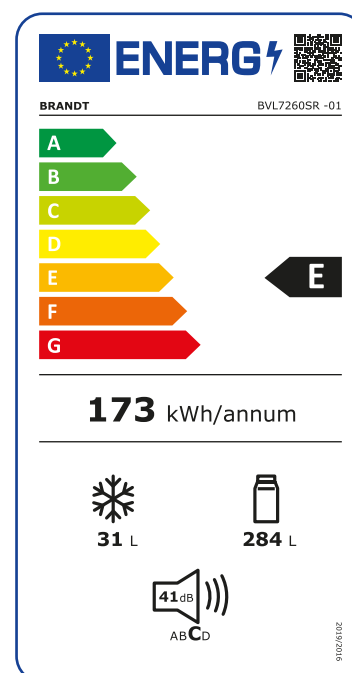

FRIGORÍFICO UNA PUERTA BVL7260SR

Brandt
Contigo, siempre

Características	
Color	Rojo
Capacidad neta total	315 L
Capacidad neta frigorífico	284 L
Capacidad neta congelador	31 L
Clasificación energética	E
Clase climática	SN-T
Consumo de energía anual	173 kWh
Capacidad de congelación	2,6 kg/24 h
Nivel sonoro	41 dB
Prestaciones	
Sistema de frío	Cíclico
Congelador 4 estrellas	Sí
Número de compresores	1
Autonomía	9 h
Longitud del cable de alimentación	195 cm
Pies regulables	Sí
Ruedas	Sí
Tirador exterior	Sí
Puerta reversible	Sí
Iluminación interior LED	Sí
Cajón portaverduras	1
Bandejas de cristal	3
Alarma puerta abierta	Sí
Bandeja portabotellas	Sí
Función Booster en congelador – congelación ultra rápida	Sí
Bandejas de cristal de alta resistencia que aseguran una perfecta higiene por su facilidad de limpieza	Sí
Datos técnicos	
Tensión	220-240 V
Frecuencia	50 Hz
Amperios	0,6 A
Potencia	141 W
Dimensiones	
Dimensiones A x An x P	176,9 x 60,5 x 63,5 cm
Dimensiones A x An x P Embalaje	184,5 x 68 x 73,6 cm
Peso Neto / Embalado	61,8 / 69 kg