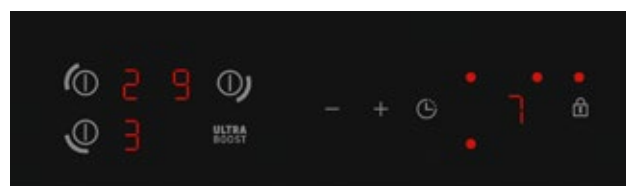

PLACA DE INDUCCIÓN BPI1631UB

Brandt
Contigo, siempre

Características	
Tipo de instalación	Integración
Tipo de placa	Inducción
Material de la placa	Cristal negro
Ancho (cm)	60
Tipo de energía	Electricidad
Color	Negro
Acabado	Bordes redondeados
Número de Focos	3
Tipo de controles domésticos	Táctiles
Tipo de electrónica	BRANDT
Tipo de temporizador	Electrónica 99 min
Dimensiones de la zona de cocción (mm)	180 / 160 / 210
Potencia máxima (W)	3600 / 2500 / 3600
Número de posiciones de cocción	10 / 10 / 10
Temporizador	Sí
Acceso directo	5
Consumo de energía eléctrica por zona (CE) Wh/kg	189,2 / 171,1 / 174,8
Zona flexible 1	1 HoriZoneTech - 4000 W - Izquierda 230 x 400
Funciones	Clean lock; Ultraboost
Dispositivos de seguridad	Paquete 10
Indicador de encendido	Sí
Potencia eléctrica máxima (kW)	7,4
Fusible (A)	32
Voltaje (V)	220-240
Frecuencia (Hz)	50/60
Conexión trifásica	Sí
Consumo total de energía eléctrica	178,4
Consumo en espera (W)	< 0,5
Dimensiones del producto AlxAnxPr (mm)	590X580X510
Dimensiones del producto embalado AlxAnxPr (mm)	145X750X560
Dimensiones integración AnxPr (mm)	560X490
Longitud del cable eléctrico (cm)	130
Tipo de enchufe	Sin
Peso neto (kg)	9.63
Peso bruto (kg)	10.5