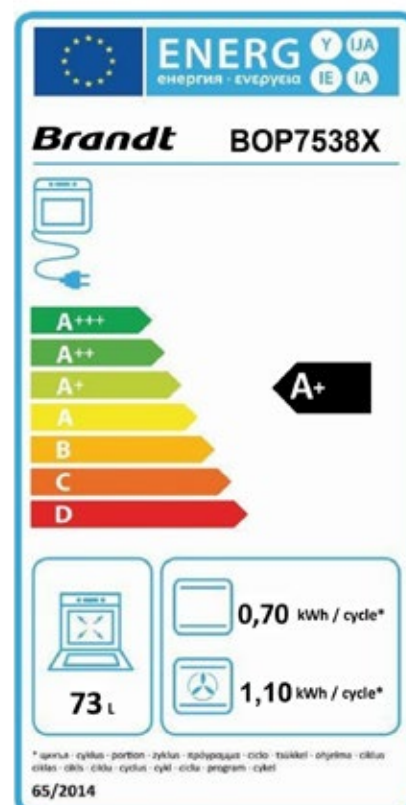

# HORNO BOP7538X

**Brandt**  
Contigo, siempre

Características	
Modo multifunción + cocción	Sí
Tipo de limpieza	Pirolítica
Acabado	Inox y vidrio negro
Número de controladores	1
Puerta abatible soft close	Sí
Índice de Eficiencia Energética (IEE) (kWh)	81,4
Clase de eficiencia energética	A+
Consumo de energía en modo convencional (kWh)	0,70
Consumo de energía en modo convección forzada (kWh)	1,1
Potencia de parrilla	2100
Consumo en espera (W)	0,79
Volumen de la cavidad (L)	73
Materiales de la cavidad	Esmaltado
Iluminación interior	Sí
Número de funciones de cocción: Tradicional, ventilado, ECO, Grill, carne, pescado, ave, Pirolisis 2H, Pirolisis ECO, Pirolisis 39'	9
Función especial	Cocción vapor – Quick & Steam
Railes telescópicos	Sí
Número de rejillas	2
Número de platos y fuentes	1
Sistema de seguridad	Parada automática
Tipo de puerta	Puerta fría
Potencia eléctrica máxima (kW)	3.385
Fusible (A)	16
Voltaje (V)	220-240
Frecuencia (Hz)	50/60
Dimensiones del producto AlxAnxPr (mm)	596X592X544
Dimensiones del producto embalado AlxAnxPr (mm)	670X640X660
Dimensiones integración AlxAnxPr (mm)	585X560X550
Longitud del cable eléctrico (cm)	115
Tipo de enchufe	Sin enchufe
Peso neto (kg)	37
Peso bruto (kg)	38,6