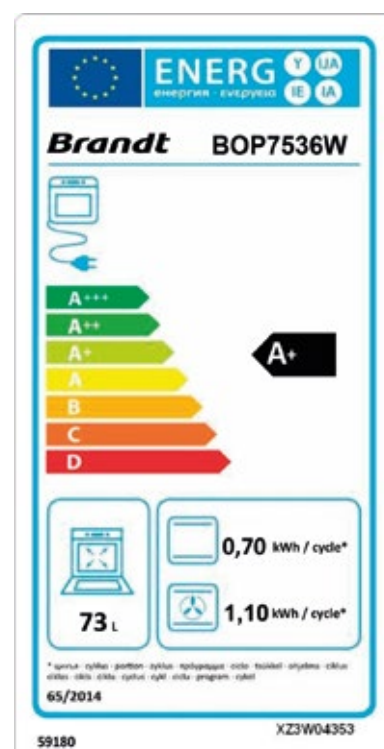

# HORNO BOP7536W

**Brandt**  
Contigo, siempre

Características	
Tipo de instalación	Integración
Modo de cocción	Multifunción+cocción
Tipo de limpieza	Pirólítica
Acabado	Cristal blanco
Tipo de energía	Electricidad
Controladores	1
Tipo de puerta	Abatible
Conectividad	No
Índice de Eficiencia Energética (IEE) (kWh)	81,4
Clase de eficiencia energética	A+
Potencia del grill (W)	2100
Consumo de energía en modo convencional (kWh)	0,7
Consumo de energía en modo convección forzada (kWh)	1,1
Consumo en espera (W)	0,79
Volumen de la cavidad (L)	73
Dimensiones de la cavidad AlxAnxPr (mm)	382X474X405
Cavidad	Esmaltada
Iluminación cuando se abre la puerta	Sí
Nº de funciones de cocción: Tradicional, ventilada, ECO, Gril, Carnes, Pescado, Pirolisis 2H, Pirolisis ECO, Pirolisis 39'	9
Tipo de soportes	Cables cromados
Número de rejillas	2
Tipo de rejillas	Seguridad plana
Número de platos y fuentes	1
Tipo de platos y fuentes	1 plato 45 mm
Asador	No
Sistema de seguridad	Parada automática
Tipo de puerta	Puerta fría
Potencia eléctrica máxima (kW)	3.385
Fusible (A)	16
Voltaje (V)	220-240
Frecuencia (Hz)	50/60
Dimensiones del producto AlxAnxPr (mm)	596X592X544
Dimensiones del producto embalado AlxAnxPr (mm)	670X640X660
Dimensiones integración AlxAnxPr (mm)	585X560X550
Longitud del cable eléctrico (cm)	115
Tipo de enchufe	Sin enchufe
Peso neto (kg)	37
Peso bruto (kg)	38,6