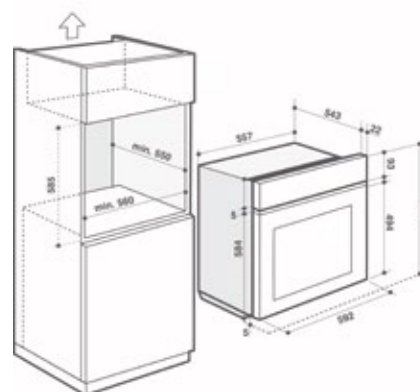

# HORNO BOP7536W

**Brandt**  
Contigo, siempre

Características	
Tipo de instalación	Integración
Modo de cocción	Multifunción+cocción
Tipo de limpieza	Pirólítica
Acabado	Cristal blanco
Tipo de energía	Electricidad
Controladores	1
Tipo de puerta	Abatible
Conectividad	No
Índice de Eficiencia Energética (IEE) (kWh)	81,4
Clase de eficiencia energética	A+
Potencia del grill (W)	2100
Consumo de energía en modo convencional (kWh)	0,7
Consumo de energía en modo convección forzada (kWh)	1,1
Consumo en espera (W)	0,79
Volumen de la cavidad (L)	73
Dimensiones de la cavidad AlxAnxPr (mm)	382X474X405
Cavidad	Esmaltada
Iluminación cuando se abre la puerta	Sí
Nº de funciones de cocción: Tradicional, ventilada, ECO, Gril, Carnes, Pescado, Pirolisis 2H, Pirolisis ECO, Pirolisis 39'	9
Tipo de soportes	Cables cromados
Número de rejillas	2
Tipo de rejillas	Seguridad plana
Número de platos y fuentes	1
Tipo de platos y fuentes	1 plato 45 mm
Asador	No
Sistema de seguridad	Parada automática
Tipo de puerta	Puerta fría
Potencia eléctrica máxima (kW)	3.385
Fusible (A)	16
Voltaje (V)	220-240
Frecuencia (Hz)	50/60
Dimensiones del producto AlxAnxPr (mm)	596X592X544
Dimensiones del producto embalado AlxAnxPr (mm)	670X640X660
Dimensiones integración AlxAnxPr (mm)	585X560X550
Longitud del cable eléctrico (cm)	115
Tipo de enchufe	Sin enchufe
Peso neto (kg)	37
Peso bruto (kg)	38,6