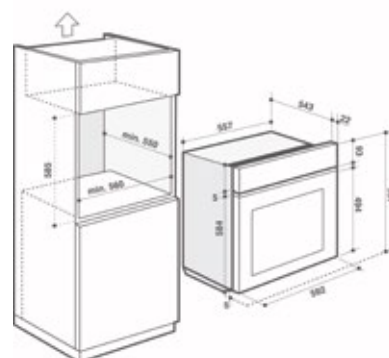

HORNO BOP7536B

Brandt
Contigo, siempre

Características	
Tipo de instalación	Integración
Modo de cocción	Multifunción+cocción
Tipo de limpieza	Pirólítica
Acabado	Cristal negro
Tipo de energía	Electricidad
Controladores	1
Tipo de puerta	Abatible
Conectividad	No
Índice de Eficiencia Energética (IEE) (kWh)	81,4
Clase de eficiencia energética	A+
Potencia del grill (W)	2100
Consumo de energía en modo convencional (kWh)	0,7
Consumo de energía en modo convección forzada (kWh)	1,1
Consumo en espera (W)	0,79
Volumen de la cavidad (L)	73
Dimensiones de la cavidad AlxAnxPr (mm)	382X474X405
Cavidad	Esmaltada
Iluminación cuando se abre la puerta	Sí
Nº de funciones de cocción: Tradicional, ventilada, ECO, Gril, Carnes, Pescado, Pirolisis 2H, Pirolisis ECO, Pirolisis 39'	9
Tipo de soportes	Cables cromados
Número de rejillas	2
Tipo de rejillas	Seguridad plana
Número de platos y fuentes	1
Tipo de platos y fuentes	1 plato 45 mm
Asador	No
Sistema de seguridad	Parada automática
Tipo de puerta	Puerta fría
Potencia eléctrica máxima (kW)	3.385
Fusible (A)	16
Voltaje (V)	220-240
Frecuencia (Hz)	50/60
Dimensiones del producto AlxAnxPr (mm)	596X592X544
Dimensiones del producto embalado AlxAnxPr (mm)	670X640X660
Dimensiones integración AlxAnxPr (mm)	585X560X550
Longitud del cable eléctrico (cm)	115
Tipo de enchufe	Sin enchufe
Peso neto (kg)	37
Peso bruto (kg)	38,6