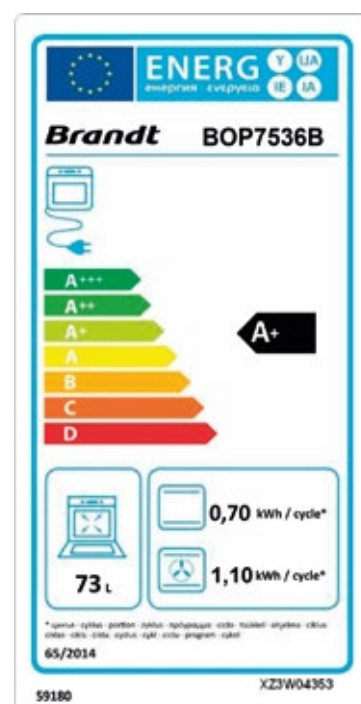

HORNO BOP7536B

Brandt
Contigo, siempre

Características	
Tipo de instalación	Integración
Modo de cocción	Multifunción+cocción
Tipo de limpieza	Pirólítica
Acabado	Cristal negro
Tipo de energía	Electricidad
Controladores	1
Tipo de puerta	Abatible
Conectividad	No
Índice de Eficiencia Energética (IEE) (kWh)	81,4
Clase de eficiencia energética	A+
Potencia del grill (W)	2100
Consumo de energía en modo convencional (kWh)	0,7
Consumo de energía en modo convección forzada (kWh)	1,1
Consumo en espera (W)	0,79
Volumen de la cavidad (L)	73
Dimensiones de la cavidad AlxAnxPr (mm)	382X474X405
Cavidad	Esmaltada
Iluminación cuando se abre la puerta	Sí
Nº de funciones de cocción: Tradicional, ventilada, ECO, Gril, Carnes, Pescado, Pirolisis 2H, Pirolisis ECO, Pirolisis 39'	9
Tipo de soportes	Cables cromados
Número de rejillas	2
Tipo de rejillas	Seguridad plana
Número de platos y fuentes	1
Tipo de platos y fuentes	1 plato 45 mm
Asador	No
Sistema de seguridad	Parada automática
Tipo de puerta	Puerta fría
Potencia eléctrica máxima (kW)	3.385
Fusible (A)	16
Voltaje (V)	220-240
Frecuencia (Hz)	50/60
Dimensiones del producto AlxAnxPr (mm)	596X592X544
Dimensiones del producto embalado AlxAnxPr (mm)	670X640X660
Dimensiones integración AlxAnxPr (mm)	585X560X550
Longitud del cable eléctrico (cm)	115
Tipo de enchufe	Sin enchufe
Peso neto (kg)	37
Peso bruto (kg)	38,6