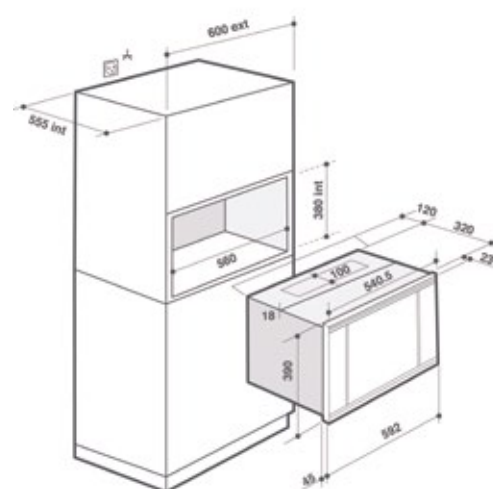

HORNO MICROONDAS BMS7120X

Brandt
Contigo, siempre

Características	
Tipo de instalación	Integración
Solo horno microondas tipo	MO
Acabado	Inox y cristal negro
Tipo de comandos	Control táctil
Pantalla LED	Sí
Funciones: Apertura de Puerta - Cancelación - Parada de Bandeja - Descongelación - MO - Inicio - Encendido - Parada	8
Temporizador (minutos)	60
Apertura	Lateral
Iluminación interior	Sí
Conectividad	No
Potencia máxima en MO (W)	1550
Energía restaurada MO (W)	900
Volumen de la cavidad (L)	26
Dimensiones de la cavidad AlxAnxPr (mm)	210X350X351,4
Cavidad	Acero inoxidable
Número de salidas de onda	2
Diámetro del plato giratorio (cm)	30
Tocadiscos desmontable	Sí
Nº de funciones de cocción: 900W/700W/500W/350W, Auto cocción (verduras, pescado, carne, comidas preparadas, descongelar)	5
Sistemas de seguridad	Bloqueo electrónico para niños
Fusible (A)	10
Voltaje (V)	220-240
Frecuencia (Hz)	50
Dimensiones del producto AlxAnxPr (mm)	390X592X480
Dimensiones del producto embalado AlxAnxPr (mm)	470X650X500
Dimensiones integración AlxAnxPr (mm)	380X560X550
Longitud del cable eléctrico (cm)	138
Tipo de enchufe	CE
Peso neto (kg)	20,68
Peso embalado (kg)	22,68