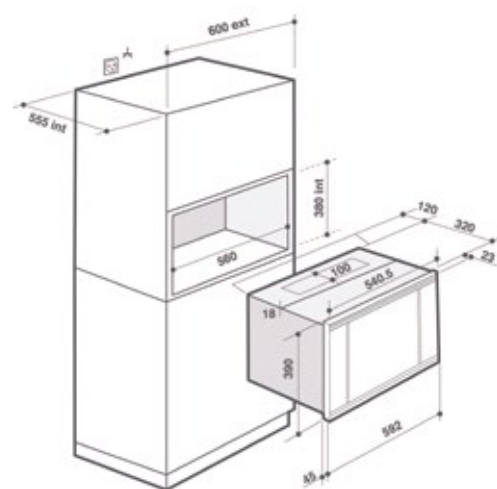

HORNO MICROONDAS BMS7120W

Brandt
Contigo, siempre

Características	
Tipo de instalación	Integración
Solo horno microondas tipo	MO
Acabado	Cristal blanco
Tipo de comandos	Control táctil
Pantalla LED	Sí
Funciones: Apertura de Puerta - Cancelación - Parada de Bandeja - Descongelación - MO - Inicio - Encendido - Parada	8
Temporizador (minutos)	60
Apertura	Lateral
Iluminación interior	Sí
Conectividad	No
Potencia máxima en MO (W)	1550
Energía restaurada MO (W)	900
Volumen de la cavidad (L)	26
Dimensiones de la cavidad AlxAnxPr (mm)	210X350X351,4
Cavidad	Acero inoxidable
Número de salidas de onda	2
Diámetro del plato giratorio (cm)	30
Tocadiscos desmontable	Sí
Nº de funciones de cocción: 900W/700W/500W/350W, Auto cocción (verduras, pescado, carne, comidas preparadas, descongelar)	5
Sistemas de seguridad	Bloqueo electrónico para niños
Fusible (A)	10
Voltaje (V)	220-240
Frecuencia (Hz)	50
Dimensiones del producto AlxAnxPr (mm)	390X592X480
Dimensiones del producto embalado AlxAnxPr (mm)	470X650X500
Dimensiones integración AlxAnxPr (mm)	380X560X550
Longitud del cable eléctrico (cm)	138
Tipo de enchufe	CE
Peso neto (kg)	20,68
Peso embalado (kg)	22,68