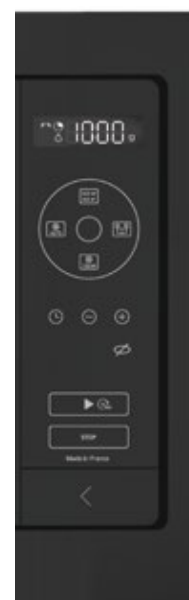

HORNO MICROONDAS BMS7120B

Brandt
Contigo, siempre

Características	
Tipo de instalación	Integración
Solo horno microondas tipo	MO
Acabado	Cristal negro
Tipo de comandos	Control táctil
Pantalla LED	Sí
Funciones: Apertura de Puerta - Cancelación - Parada de Bandeja - Descongelación - MO - Inicio - Encendido - Parada	8
Temporizador (minutos)	60
Apertura	Lateral
Iluminación interior	Sí
Conectividad	No
Potencia máxima en MO (W)	1550
Energía restaurada MO (W)	900
Volumen de la cavidad (L)	26
Dimensiones de la cavidad AlxAnxPr (mm)	210X350X351,4
Cavidad	Acero inoxidable
Número de salidas de onda	2
Diámetro del plato giratorio (cm)	30
Tocadiscos desmontable	Sí
Nº de funciones de cocción: 900W/700W/500W/350W, Auto cocción (verduras, pescado, carne, comidas preparadas, descongelar)	5
Sistemas de seguridad	Bloqueo electrónico para niños
Fusible (A)	10
Voltaje (V)	220-240
Frecuencia (Hz)	50
Dimensiones del producto AlxAnxPr (mm)	390X592X480
Dimensiones del producto embalado AlxAnxPr (mm)	470X650X500
Dimensiones integración AlxAnxPr (mm)	380X560X550
Longitud del cable eléctrico (cm)	138
Tipo de enchufe	CE
Peso neto (kg)	20,68
Peso embalado (kg)	22,68