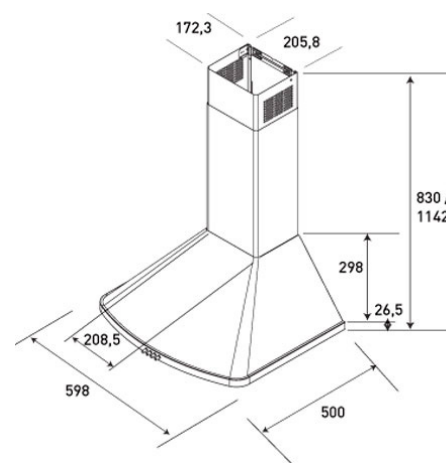

CAMPANA AD1046X

Brandt
Contigo, siempre

Características	
Tipo	Decorativa
Color	Inox
Ancho	60 cm
Clasificación de eficacia de filtrado	C
Clasificación energética	B
Clasificación de eficacia fluidomecánica	B
Nivel sonoro Min. / Max.	42 / 70 dBA
Prestaciones	
Motor	1
Velocidades	3
Mandos mecánicos	Sí
Caudal de aire a la velocidad mínima de escape	224 m³/h
Caudal de aire a la velocidad máxima de escape	603 m³/h
Iluminación independiente	Sí
2 lámparas LED	6 W
Filtros de aluminio lavables en lavavajillas	2
Filtro de carbono suministrado de serie	Sí
Válvula antirretorno	Sí
Datos técnicos	
Tensión	220-240 V
Frecuencia	50 Hz
Amperios	10 A
Dimensiones	
Dimensiones A x An x P (sin chimenea)	298 x 598 x 500 mm
Dimensiones A x An x P Embalaje	615 x 760 x 390 mm
Altura de chimenea Min. / Max.	831 / 1142 mm
Peso Neto / Embalado	10 / 11,3 kg

Código EAN: 3660767569089

ENERG Y IJA
енергия · ενέργεια
IE IA

BRANDT
AD1046X

91
kWh/annum

ABCDEFG

ABCDEFG

ABCDEFG

64dB

65/2014