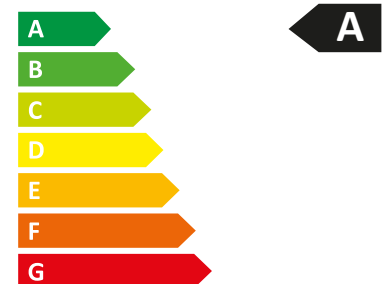

BRANDT WFB384QWP -01