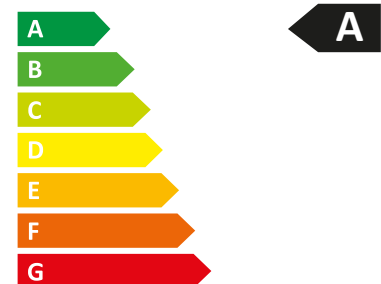

BRANDT

WFB181QWP -01