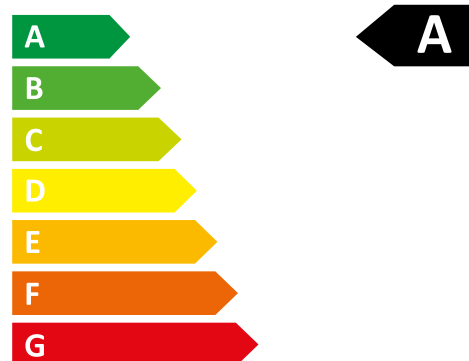

LAVADORA WFB188QWP

Brandt
Contigo, siempre

Características	
Color	Blanco
Color de la puerta	Cristalino y cromado
Capacidad	8 kg
Clase eficiencia energética	A
Velocidad máxima de centrifugado	1400 rpm
Nivel de ruido	72 dB
Consumo ponderado x 100 ciclos	47 kW/h
Consumo de agua ponderado - programa ECO 40-60	48 l/ciclo

Prestaciones	
Motor	Inducción
Capacidad variable automática	Sí
Material del tambor	Acero inoxidable
Volumen del tambor	52,7 l
Apertura de la puerta	180°
Gran pantalla digital	Sí

Programas	
Números de programas	15
Programa Higiene que elimina virus y bacterias con el uso de vapor	Sí
Programa rápido de 45 minutos a 40° que aporta frescura y limpieza	Sí
Inicio diferido hasta 24 horas	Sí
Carga variable automática	Sí
Ajuste de temperatura de frío a 90° C	Sí
Indicación del tiempo restante	Sí
Sistema de seguridad: Antidesbordamiento y Detección de carga	Sí

Datos Técnicos	
Tensión	220-240 V
Frecuencia	50 Hz
Amperios	10 A
Potencia total	1950W
Tipo de Enchufe	Europa
Potencia total	1950W

BRANDT WFB188QWP - 01

47 kWh / 100

8,0 kg

3:38

48 L

ABCDEFG

72 dB ABCD