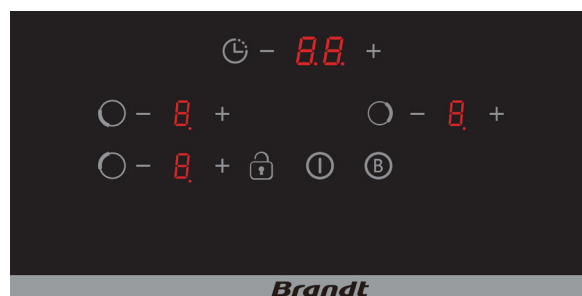

PLACA DE INDUCCIÓN BPI6389B

Brandt
Contigo, siempre

Características	
Mandos táctiles	Sí
Gran fuego	29 cm - 3,6 kW
Foco de inducción delantero izquierdo	16 cm - 1,4 / 1,5 kW
Foco de inducción trasero izquierdo	21 cm - 2,4 / 2,6 kW
Foco de inducción derecho Maxizonat	29 cm - 3,0 / 3,6 kW
Niveles de potencia	9
Prestaciones	
Boosters	Sí
Temporizador asignable al foco elegido	Sí
Pack de Seguridad 5	Sí
Datos técnicos	
Tensión	220-240 V
Frecuencia	50/60 Hz
Amperios	32 A
Potencia	7400 W
Dimensiones	
Dimensiones de encastre A x F	56 x 49 cm
Dimensiones An x An x P Embalaje	5,5 x 59 x 52 cm
Peso Neto/Embalado	8,7 / 10,1 kg