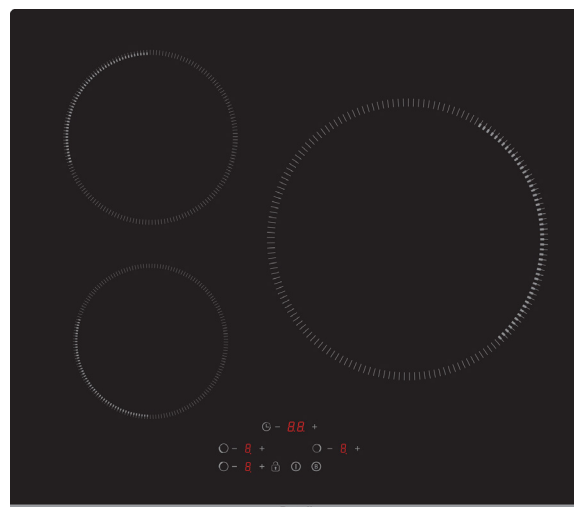

PLACA DE INDUCCIÓN BPI6389B

Brandt
Contigo, siempre

Características	
Mandos táctiles	Sí
Gran fuego	29 cm - 3,6 kW
Foco de inducción delantero izquierdo	16 cm - 1,4 / 1,5 kW
Foco de inducción trasero izquierdo	21 cm - 2,4 / 2,6 kW
Foco de inducción derecho Maxizonat	29 cm - 3,0 / 3,6 kW
Niveles de potencia	9
Prestaciones	
Boosters	Sí
Temporizador asignable al foco elegido	Sí
Pack de Seguridad 5	Sí
Datos técnicos	
Tensión	220-240 V
Frecuencia	50/60 Hz
Amperios	32 A
Potencia	7400 W
Dimensiones	
Dimensiones de encastre A x F	56 x 49 cm
Dimensiones An x An x P Embalaje	5,5 x 59 x 52 cm
Peso Neto/Embalado	8,7 / 10,1 kg