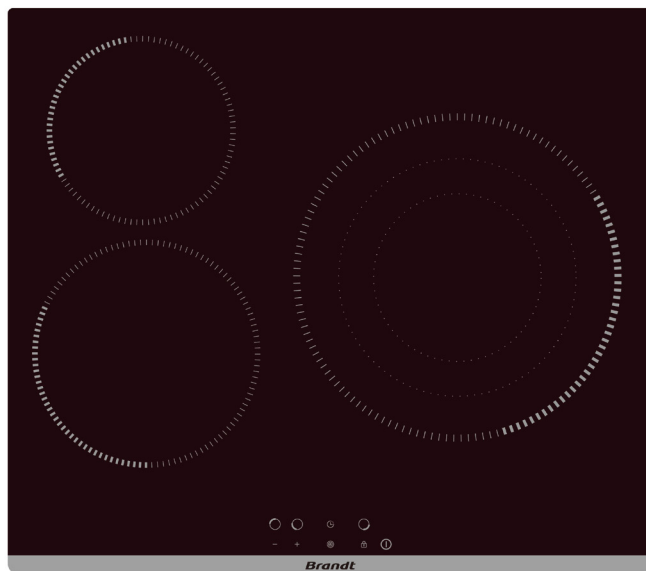

PLACA VITROCERÁMICA BPV6322B

Brandt
Contigo, siempre

Características	
Mandos táctiles	Sí
Gran foco con triple corona para una cocción flexible	Sí
Foco delantero izquierdo - 20 cm	1,8 kW
Foco trasero izquierdo - 16,5 cm	1,2 kW
Foco derecho - 29,5 / 22,5 / 15 cm	2,7 / 1,9 / 1,1 kW
Niveles de potencia	9
Prestaciones	
Temporizador 99 min. asignable al foco elegido	Sí
Testigos de calor residual	Sí
Auto-stop	Sí
Bloqueo de teclado	Sí
Datos técnicos	
Tensión	220-240 V
Frecuencia	50 Hz
Amperios	32 A
Potencia	5700 W
Dimensiones	
Dimensiones An x F	58 x 51 cm
Dimensiones de encastre An x F	56 x 49 cm
Dimensiones del producto embalado A x An x P	11,5 x 69 x 64,5 cm
Peso neto / Embalado	8,7 / 9,9 Kg