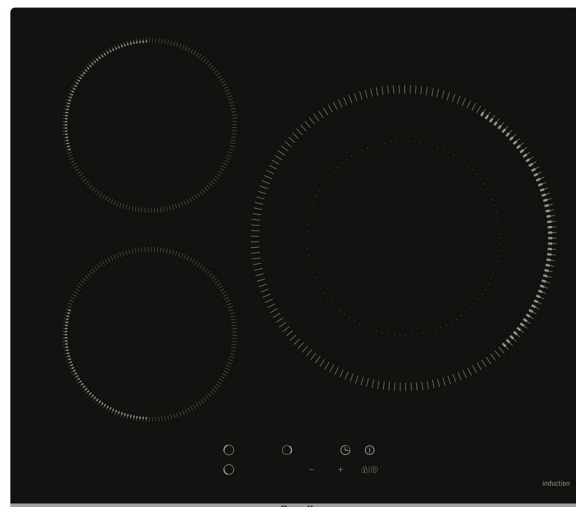

PLACA DE INDUCCIÓN BPI6390B

Brandt
Contigo, siempre

Características	
Mandos táctiles	Sí
Gran fuego	32 cm - 3,6 kW
Foco de inducción delantero izquierdo	18 cm - 1,5 / 2,5 kW
Foco de inducción trasero izquierdo	18 cm - 1,5 / 2,5 kW
Foco de inducción derecho Maxizonat	32 cm - 3,0 / 3,6 kW
Niveles de potencia	9
Prestaciones	
Booster	Sí
Temporizador asignable al foco elegido	Sí
Pack de Seguridad 5	Sí
Datos técnicos	
Tensión	220-240 V
Frecuencia	50/60 Hz
Amperios	32 A
Potencia	7100 W
Dimensiones	
Dimensiones de encastre A x F	56 x 49 cm
Dimensiones An x An x P Embalaje	11,5 x 69 x 64,5 cm
Peso Neto/Embalado	9,6 / 11,6 kg