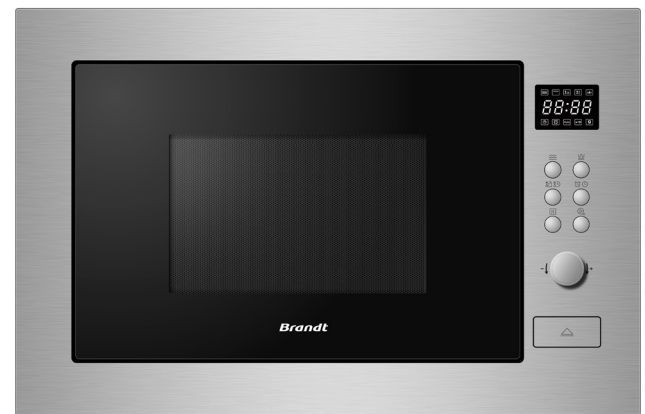

HORNO MICROONDAS BMG2115X

Brandt
Contigo, siempre

Características	
Color	Negro e Inox
Capacidad	25 L
Pantalla digital	Sí
Integrable	Sí
Cavidad Inox	Sí
Plato giratorio extraíble	31,5 cm
Prestaciones	
Microondas + Grill	Sí
Niveles de potencia	5
Auto programas	8
Programación electrónica	Sí
Datos técnicos	
Tensión	220-240 V
Frecuencia	50 Hz
Amperios	10 A
Potencia microondas	1450 W
Potencia grill	1000 W
Dimensiones	
Dimensiones A x An x F	38,8 x 59,5 x 40 cm
Dimensiones de integración A x An x F	38 x 56 x 50 cm
Dimensiones del producto embalado A x An x F	46,6 x 65,3 x 50 cm
Peso neto / embalado	19 / 21 Kg