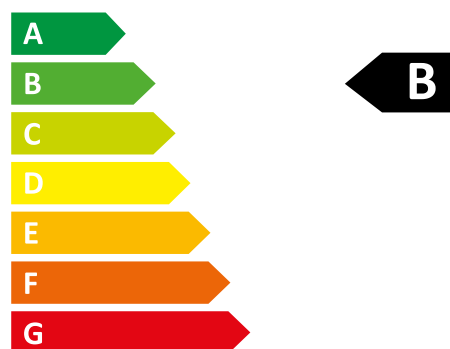

BRANDT

WFB196QWP -01