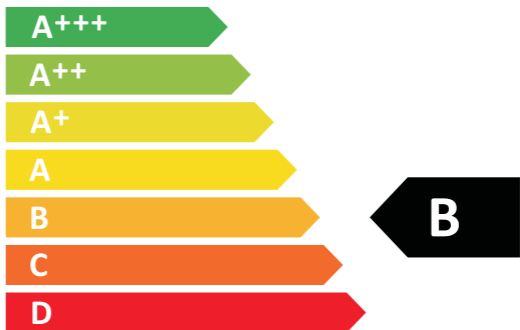

ENERG

енергия · ενέργεια

Brandt

BHB6601X

57
kWh/annum

A**B**CDEFG

A**B**CDEFG

ABC**C**DEFG