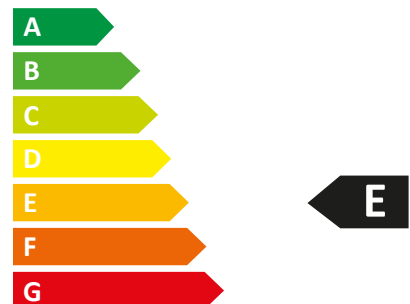

# LAVAVAJILLAS BDFS37EW

**Brandt**  
Contigo, siempre

Características	
Color	Blanco
Cubiertos	13
Clase eficiencia energética	E
Consumo de agua por ciclo	12 L
Nivel sonoro	47 dB
Prestaciones	
Pantalla digital	Sí
Panel superior ajustable	Sí
Patas regulables en alturas	Sí
Inicio diferido	Sí (24h)
Sistema de seguridad Overflow y Antifugas	Sí
Descalcificador de agua	Sí
Media carga	Sí
Descalcificador de agua	Sí
Dispensador de detergente con puerta corredera	Sí
Programas	
Números de programas	6
Números de temperaturas	4
Programas Especiales – Higiene +, ECO, Rápido 30 minutos	Sí
Datos técnicos	
Tensión	230 V
Frecuencia	50 Hz
Amperios	10 A
Dimensiones	
Dimensiones A x An x P	81x 59,8 x 59,8 cm
Dimensiones A x An x P Embalaje	88,1 x 64,4 x 66,1 cm
Peso Neto / Embalado (kg)	46/49kg

Código EAN: 3660767987395

BRANDT

BDFS37EW -01

94 kWh / 100

13 x

12,0 L

3:25

47 dB