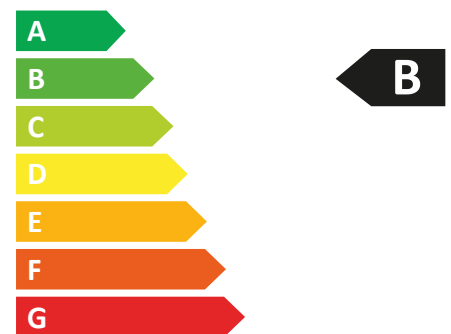

BRANDT WFB184QWP -01